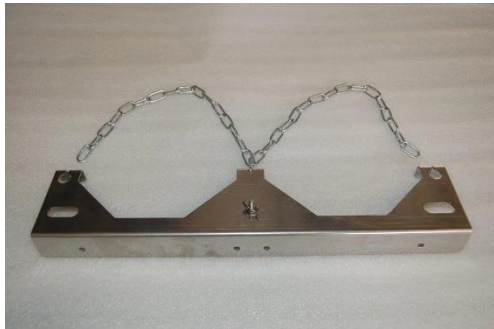

Flaschenhalterung 2er

Art. Nr. 14.1840.272