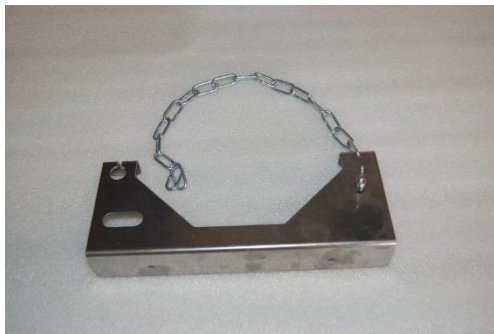

Flaschenhalterung 1er

Art. Nr. 14.1840.271