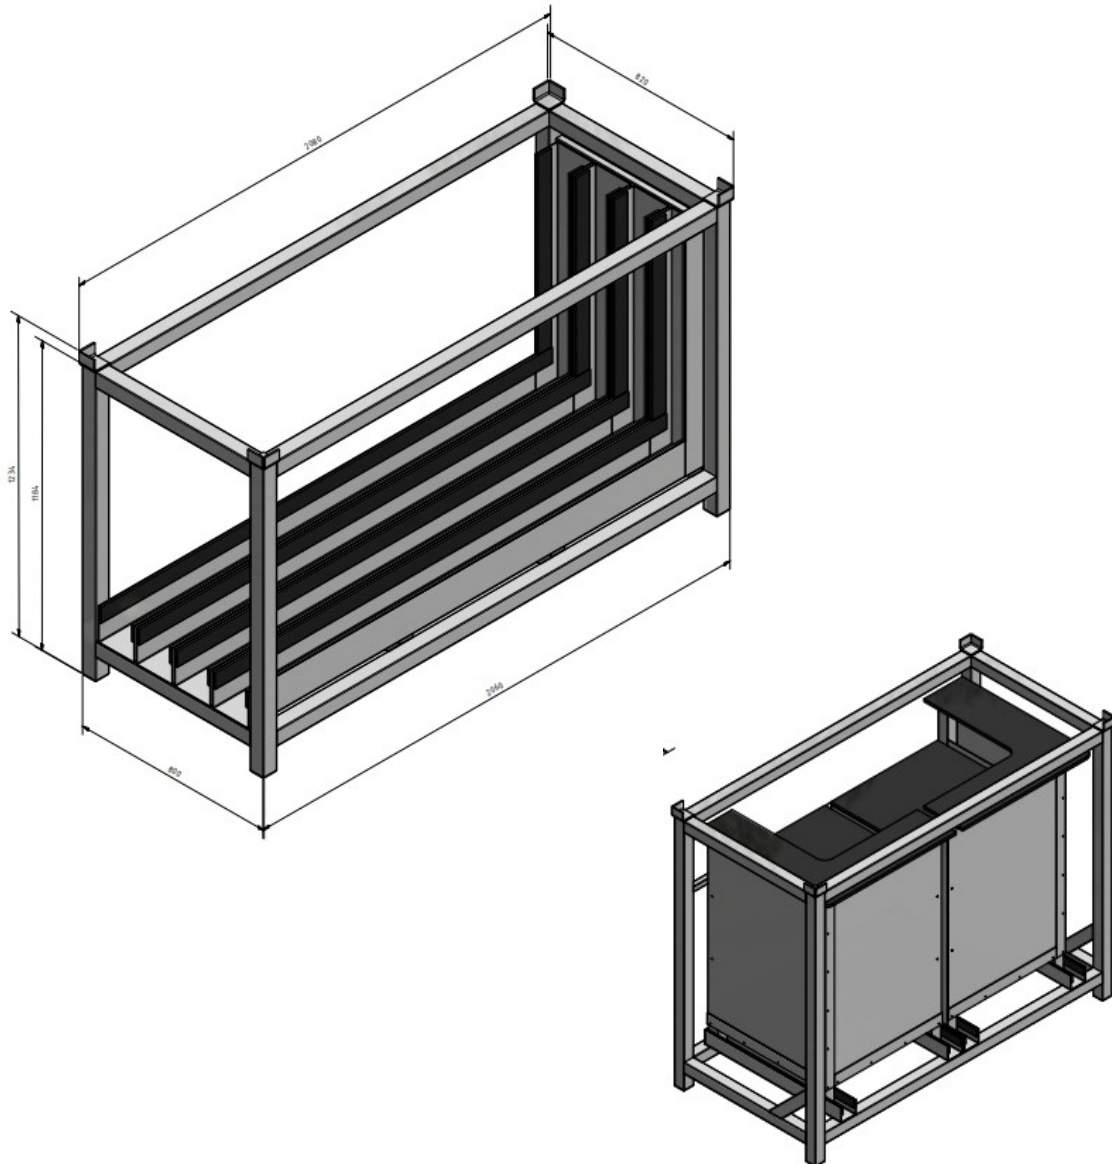

Bar-Elemente à 2 Meter

Zusammenklappbar für den Transport
Aus massivem Material
Farbe: Schwarz

Bar-Tische

Masse:
Länge: 200 cm
Breite: 72.9 cm
Höhe: 91.5 cm

Bar-Tische mit Board

Masse:
Länge: 200 cm
Breite: 81.4 cm
Höhe: 118 cm

Eckbar 90° mit Board

Masse:
Länge: 81,5 cm
Breite: 81,5 cm
Höhe: 118 cm

Transportgestelle für Bar-Tische und Boards

Masse:
Länge: 214 cm
Breite: 84 cm
Höhe: 175.5 cm
Gewicht: 396 kg

Für vier Bar-Elemente

Transportgestelle für Bar-Ecken

Masse:
Länge: 187.6 cm
Breite: 81 cm
Höhe: 148 cm
Gewicht: 133 kg

Für 2 Eckbar-Elemente