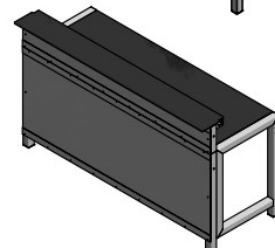

Bar-Elemente à 2 Meter

Zusammenklappbar für den Transport
Aus massivem Material
Farbe: Schwarz

Bar-Tische

Masse:
Länge: 200 cm
Breite: 72.9 cm
Höhe: 91.5 cm

Bar-Tische mit Board

Masse:
Länge: 200 cm
Breite: 81.4 cm
Höhe: 118 cm

Eckbar 90° mit Board

Masse:
Länge: 81,5 cm
Breite: 81,5 cm
Höhe: 118 cm

Transportgestelle für Bar-Tische und Boards

Masse:
Länge: 214 cm
Breite: 84 cm
Höhe: 175.5 cm
Gewicht: 396 kg

Für vier Bar-Elemente

Transportgestelle für Bar-Ecken

Masse:
Länge: 187.6 cm
Breite: 81 cm
Höhe: 148 cm
Gewicht: 133 kg

Für 2 Eckbar-Elemente