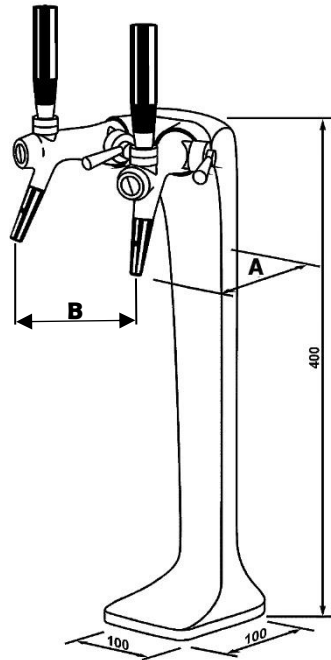

Masse Schwanenhalssäule

Für 1 bis 4 Bier- oder Wasserhähnen.

Werbeträger Ø 80 mm

Hahn	Mass A	Mass B 2er Säule	Mass B 3er Säule	Mass B 4er Säule
Hahn P3000	245 mm	210 mm	270 mm	370 mm
Hahn P3500	185 mm	160 mm	210 mm	280 mm
Hahn P5002	185 mm	160 mm	210 mm	280 mm
Hahn P5005	210 mm	170 mm	230 mm	310 mm
Hahn Speedy	200 mm	170 mm	230 mm	310 mm

Bohrung in Theke: 1-2 Hähnen 40 mm
3-4 Hähnen 50 mm

Höhe ab Theke bis Auslauf Hahn: 285 mm