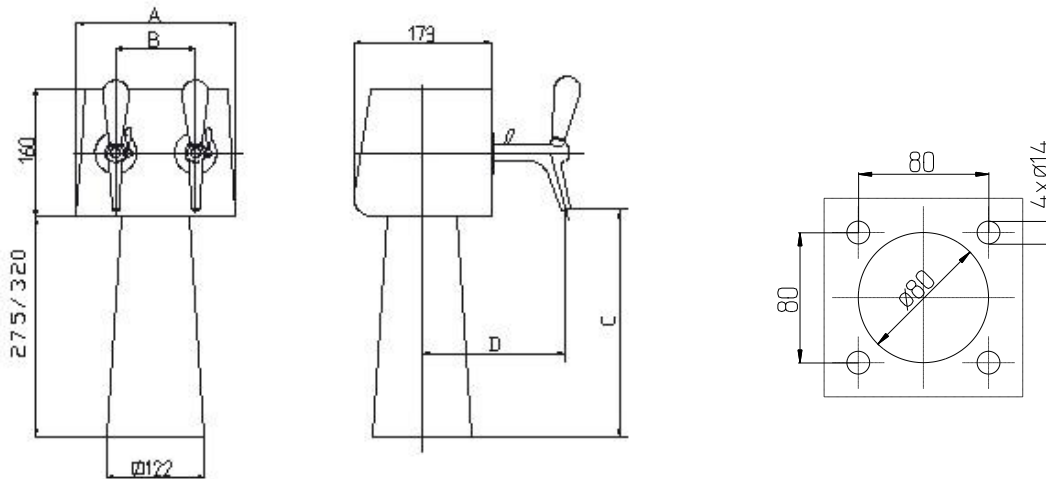

## AS - Säulen aus rostfreiem Stahl 1-8 Hahnen

Geeignet für alle Arten von Hahnen

Bohrbild Bolzenbefestigung  
für AS - Säulen

### AS - Balken 1-6

Erhältlich mit 2 verschiedenen Fusshöhen 275 mm und 320 mm

Bezeichnung	Anzahl Hahnen	Mass A in mm	Mass B in mm
AS 1	1	150	
AS 2	2	200	100
AS 3	3	300	100
AS 4	4	400	100
AS 5	5	500	100
AS 5	6	500	80
AS 6	7	700	100
AS 6	8	700	85

### Hahnentyp

Bezeichnung		Masse C (mm)	Masse D (mm)
Bier / Wasser	P3000	325	190
	P3500	325	175
	P5002/5	325	175
Premix	CMB	365	145
	Speedy	345	170
Postmix	Flomatic	340	170