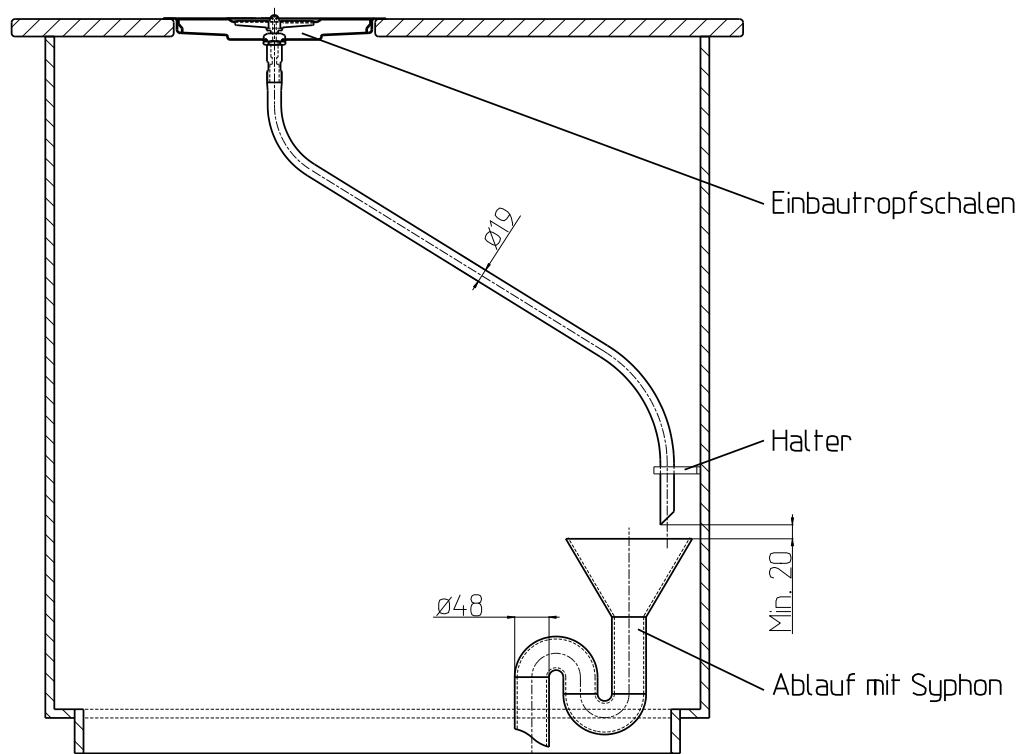

Montageanleitung für Tropfschalen ETS ohne Spritzdüsen

Abwasser: Anschluss mit Schlauch 19mm gemäss Schema