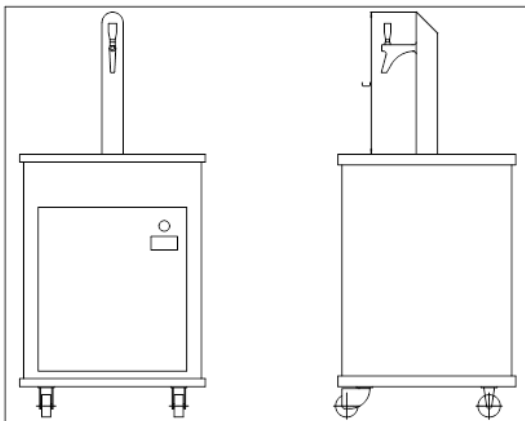

Unterbau Pro Art

Unterbau Pro Art fahrbar mit Griffen.
Ein- und zweitürig erhältlich

Ausführung:
1 + 2 Hahn Bier
1 + 2 Hahn Wasser

Säulen: Kobra-Säulen 1, 2 oder 3 Hahnen
Alu - Säulen 1 oder 2 Hahnen
Keramik Säule Typ A und B 1 oder 2 Hahnen

Breite: 700 mm
Tiefe: 670 mm
Höhe: 990 mm
Gewicht: 70 kg
Farbe: weiss und schwarz

Mass C:
Alu 1 Hahn 536 mm
Kobra 1/2 Hahn 400 mm
Keramik Säule Typ A und B 505 mm