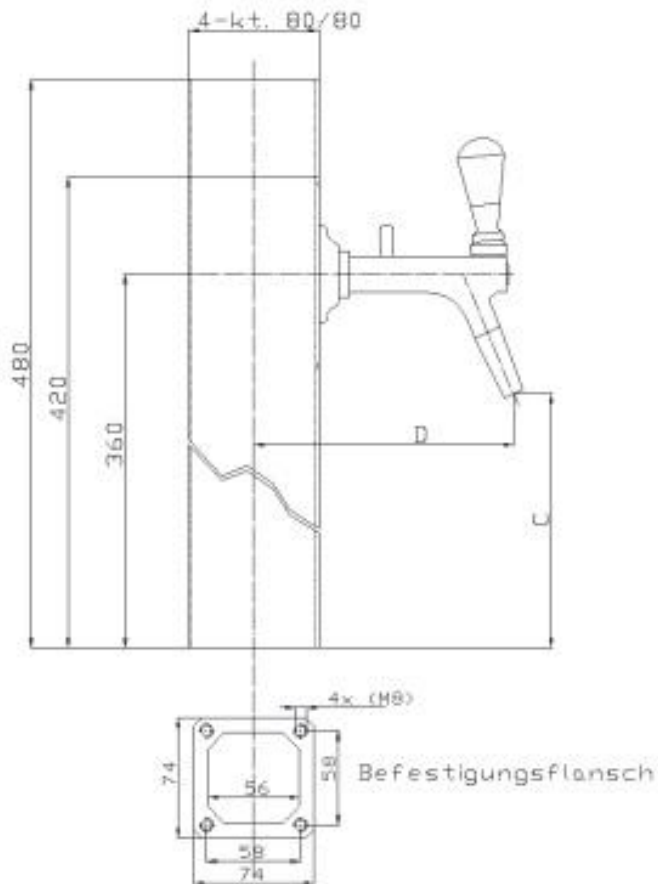

Vierecksäule 80 x 80

Hahnentyp

Bezeichnung		Masse C (mm)	Masse D (mm)
Bier / Wasser	P3000	325	
	P3500	325	140
	P5002	325	140
Premix	CMB	365	110
	Speedy	345	130
Postmix	Flomatic	340	135